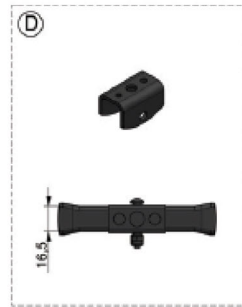

# Blade "Truck"

## TECHNICAL DATA

LENGTH BLADE	ADAPER
500	D
550	D
600	D
650	D
700	D
800	D - E
900	D - E
1000	E
1200	E
1300	E
1380	E

DOWNLOAD  
BLADE "TRUCK"  
TECHNICAL SKETCH