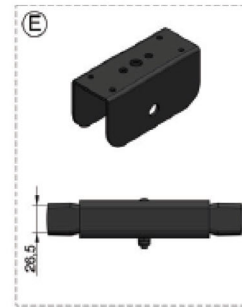

# Blade "Truck"

## TECHNICAL DATA

LENGTH BLADE	ADAPER
500	D
550	D
600	D
650	D
700	D
800	D - E
900	D - E
1000	E
1200	E
1300	E
1380	E

DOWNLOAD  
BLADE "TRUCK"  
TECHNICAL SKETCH