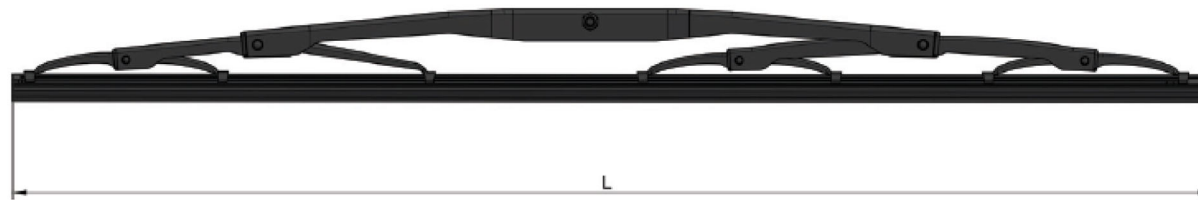

# Blade "Truck"

## TECHNICAL DATA

LENGTH BLADE	ADAPER
500	D
550	D
600	D
650	D
700	D
800	D - E
900	D - E
1000	E
1200	E
1300	E
1380	E

DOWNLOAD  
BLADE "TRUCK"  
TECHNICAL SKETCH