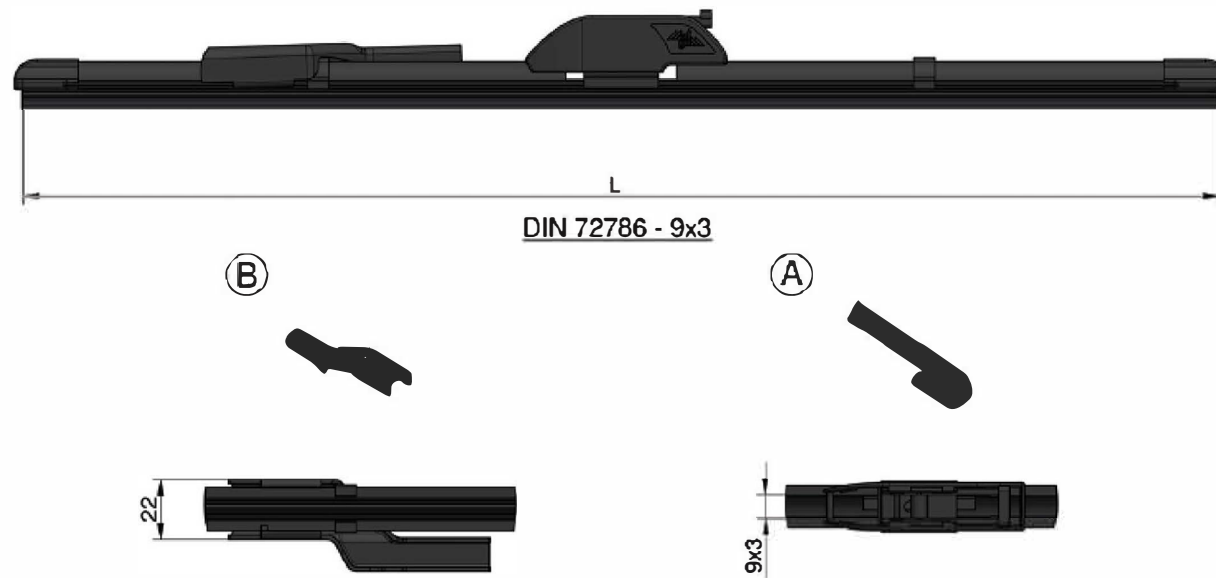

Flatblade

TECHNICAL DATA

LENGTH BLADE	ADAPER
330	A
350	A - F
380	A - F
400	A - F
430	A - F
450	A - F
480	A - F
500	A - F
530	A - F
560	A - F
580	A - F
600	A - F
650	A - F
700	A - F
800	F

DOWNLOAD
FLATBLADE
TECHNICAL SKETCH